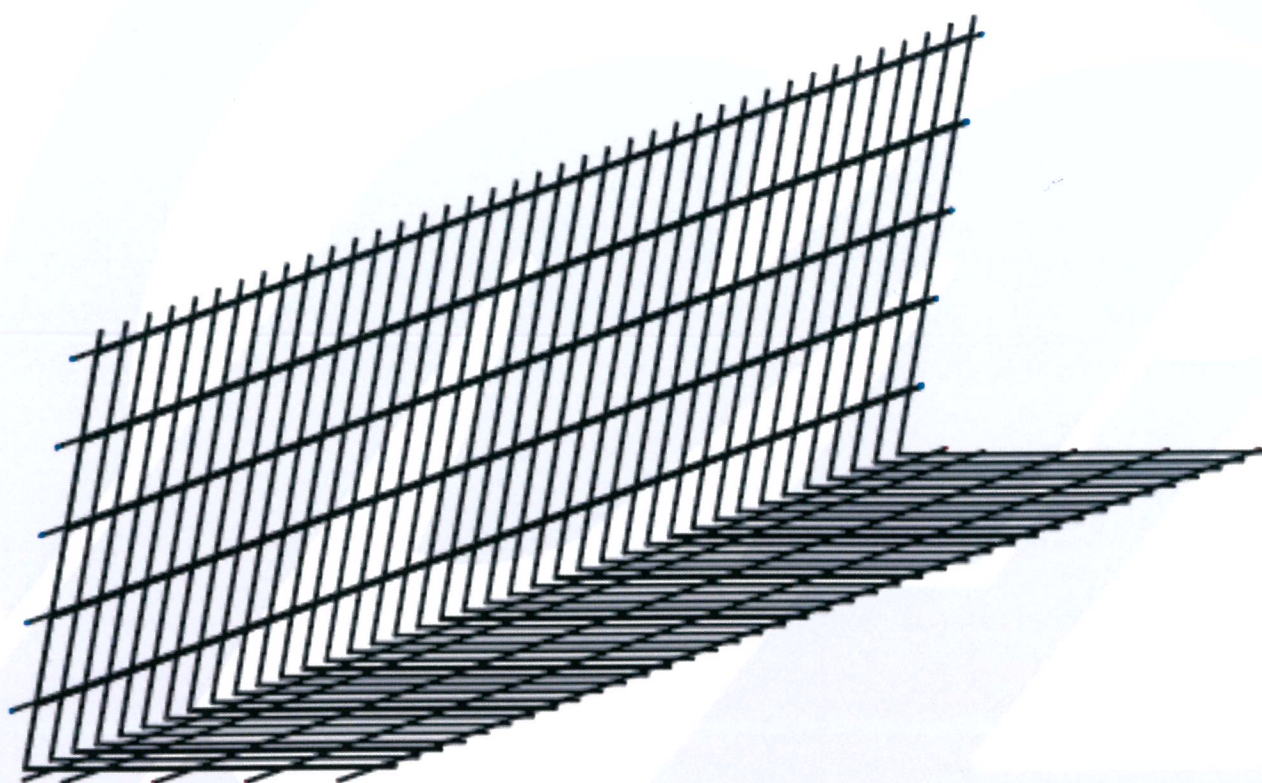

ROCK BLOC

reti per terre armate

Parte frontale con DOPPIO FILO aluzincato 6 mm

Dimensioni 200 x 100/80 cm

Maglia 50 x 200 mm

VISTA GLOBALE