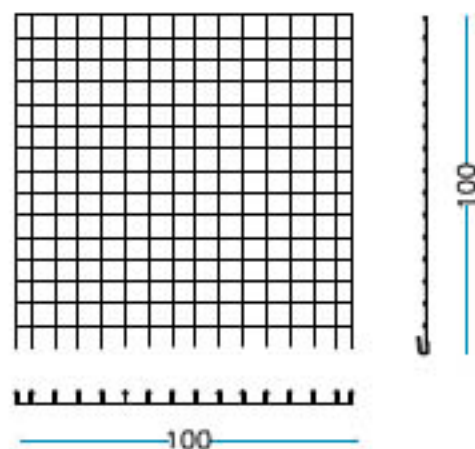

ECOBOX 200 x 100 x 100 cm. GAB04200100100

filo singolo aluzincato diam. 4 mm - maglia 60 x 60 mm

nr. 2 pz. Laterale lungo 200 x H. 100 cm

nr. 2 pz. Laterale corto 100 x H. 100 cm

nr. 2 pz. pavimento e coperchio lungo 200 cm

nr. 12 anelli di chiusura

nr. 6 tiranti interni lungh. 100 cm.

nr. 2 tiranti interni lungh. 200 cm.

PESO DELLA GABBIA VUOTA 35 KG