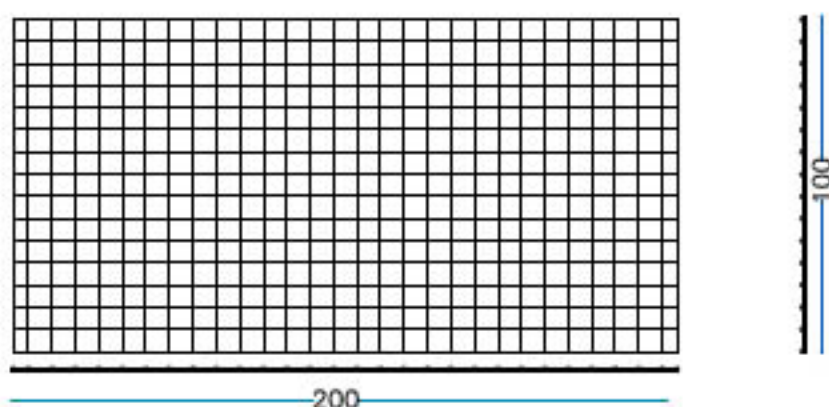

ECOBOX 200 x 100 x 100 cm. GAB04200100100

filo singolo aluzincato diam. 4 mm - maglia 60 x 60 mm

nr. 2 pz. Laterale lungo 200 x H. 100 cm

nr. 2 pz. Laterale corto 100 x H. 100 cm

nr. 2 pz. pavimento e coperchio lungo 200 cm

nr. 12 anelli di chiusura

nr. 6 tiranti interni lungh. 100 cm.

nr. 2 tiranti interni lungh. 200 cm.

PESO DELLA GABBIA VUOTA 35 KG