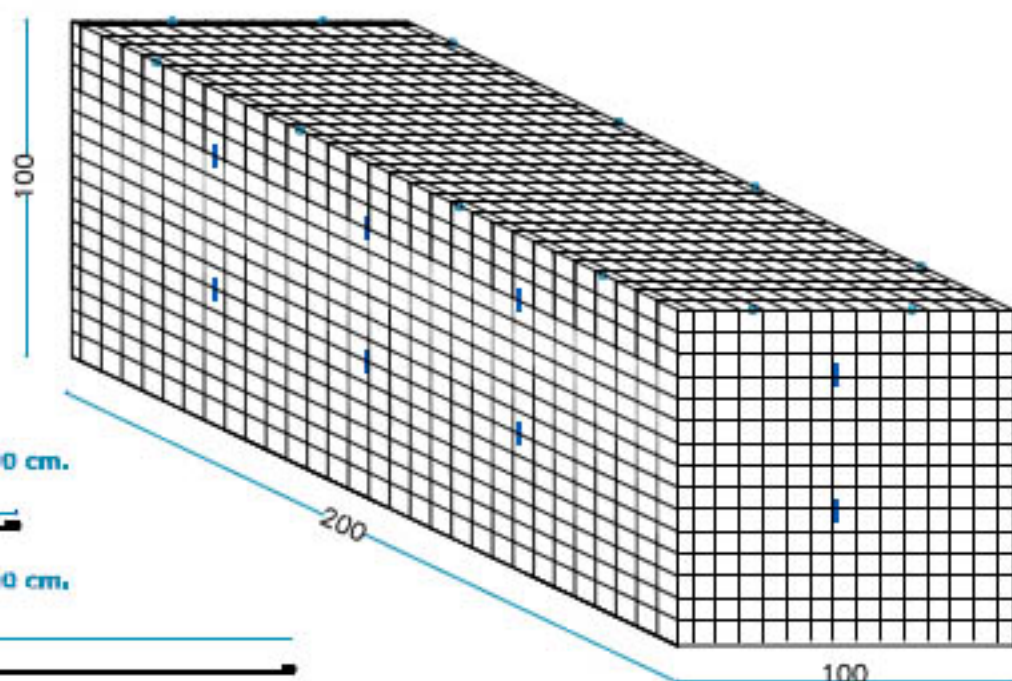

ECOBOX 200 x 100 x 100 cm. GAB04200100100

filo singolo aluzincato diam. 4 mm - maglia 60 x 60 mm

nr. 2 pz. Laterale lungo 200 x H. 100 cm

nr. 2 pz. Laterale corto 100 x H. 100 cm

nr. 2 pz. pavimento e coperchio lungo 200 cm

nr. 12 anelli di chiusura

nr. 6 tiranti interni lungh. 100 cm.

nr. 2 tiranti interni lungh. 200 cm.

PESO DELLA GABBIA VUOTA 35 KG