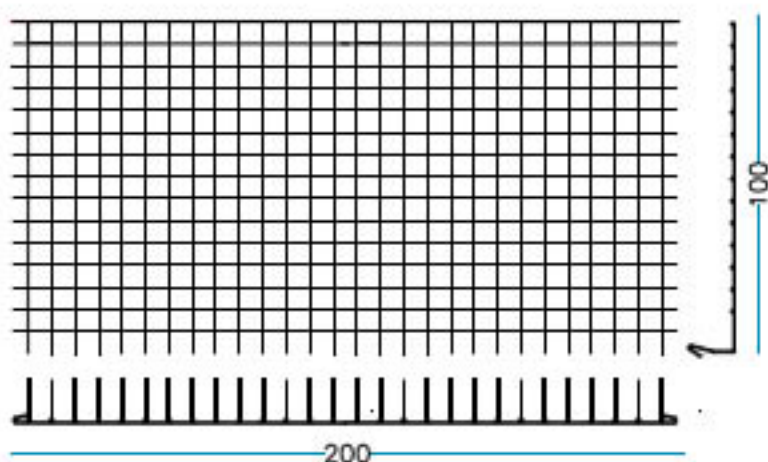

ECOBOX 200 x 100 x 100 cm. GAB04200100100

filo singolo aluzincato diam. 4 mm - maglia 60 x 60 mm

nr. 2 pz. Laterale lungo 200 x H. 100 cm

nr. 2 pz. Laterale corto 100 x H. 100 cm

nr. 2 pz. pavimento e coperchio lungo 200 cm

nr. 12 anelli di chiusura

nr. 6 tiranti interni lungh. 100 cm.

nr. 2 tiranti interni lungh. 200 cm.

PESO DELLA GABBIA VUOTA 35 KG